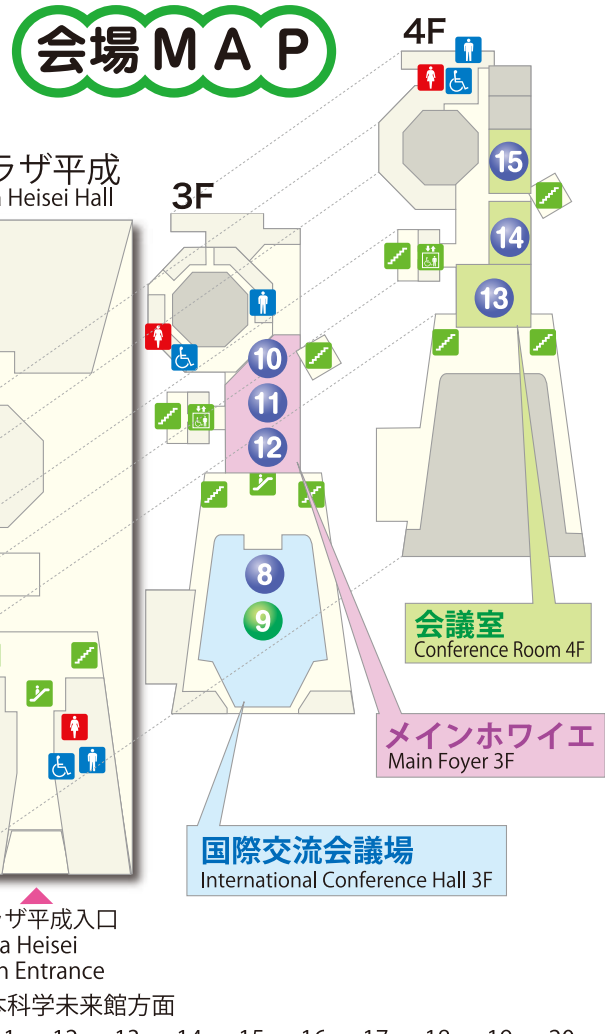

🎵 実践マジック教室

11:30、12:30、14:30、15:30、16:30

※希望者が多数の場合は参加頂けない可能性があります。

🚄 923 形ミニ新幹線 ドクターイエロー

11:00~17:30

🛍️ 福島物産販売

11:00~18:00

🎌 日本の文化体験

華道体験 茶道体験 書道体験

12:00~16:00

※希望者が多数の場合は参加頂けない可能性があります。

主催：独立行政法人日本学生支援機構
後援：福島県、江東区、公益社団法人 経済同友会
協力：警視庁東京湾岸警署、独立行政法人科学技術振興機構日本科学未来館、独立行政法人産業技術総合研究所臨海副都心センター、東京消防庁深川消防署、特定非営利活動法人国際社会貢献センター (ABIC)、公益財団法人日本国際教育支援協会、公益財団法人 福島県観光物産交流協会、大江温泉物産株式会社、東京電力株式会社、有限会社ワールドミュージックスクール、最先端を担うで学ぼう / 東京子供先端教育推進準備協議会
企画制作：△ 東映株式会社
お問い合わせ：東京国際交流館事業担当 TEL.03-5520-6033 e-mail: tiecproject@jasso.go.jp http://www.jasso.go.jp

ACCESS
ゆりかもめ
「船の科学館」東口より徒歩約3分
3minutes walk from "Fune-no Kagakukan" station on "Yurikamome" line
りんかい線
「東京テレポート」B 出口より徒歩約15分
15minutes walk from "Tokyo Teレポート" station on "Rinkai" line

国際交流フェスティバル2014

		11	12	13	14	15	16	17	18	19	20	
屋外会場 交流広場 Exchange Square	1	「烈車戦隊 トッキュウジャー」ショー		1回目 11:00~		2回目 15:15~						
	2	「ハピネスチャージプリキュア!」ショー		1回目 11:45~		2回目 16:00~						
	3	「ロボカーボリー」プレイランド		11:00~17:30								
	4	923 形ミニ新幹線 ドクターイエロー		11:00~17:30								
	5	ワールドフードコート		11:00~18:00								
	6	福島物産品販売		11:00~18:00								
	7	盆踊り									18:00~20:00	
屋内会場 国際交流会議場 International Conference Hall 3F	8	国際のだ自慢大会									14:00~15:30	
	9	桂かい枝の英語落語		1回目 12:30~		2回目 16:30~						
	メインホワイエ Main Foyer 3F	10	日本の文化体験 華道体験		12:00~16:00							
		11	日本の文化体験 書道体験		12:00~16:00							
		12	日本の文化体験 茶道体験		12:00~16:00							
会議室 1 Conference Room 4F	13	懐かしのおもちゃで遊ぼう		11:00~17:30								
会議室 2 Conference Room 4F	14	実践マジック教室		11:30	12:30	14:30		15:30	16:30			
会議室 3 Conference Room 4F	15	オリジナルうちわ作り		11:00~17:30								